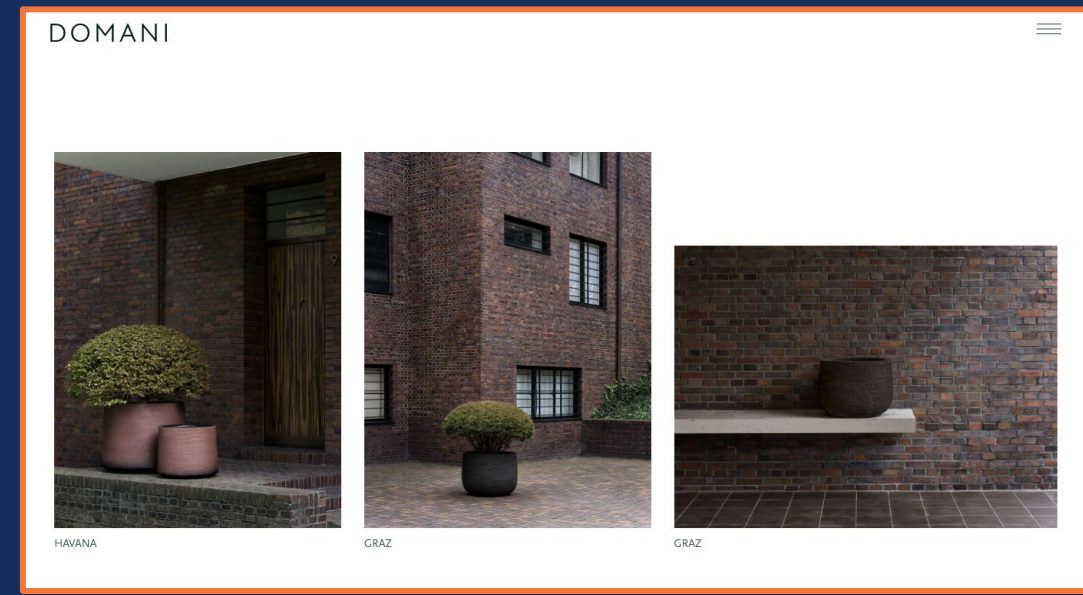

Onze merken

Living on the
Côte d'Azur
real estate
consultancy

DOMANI