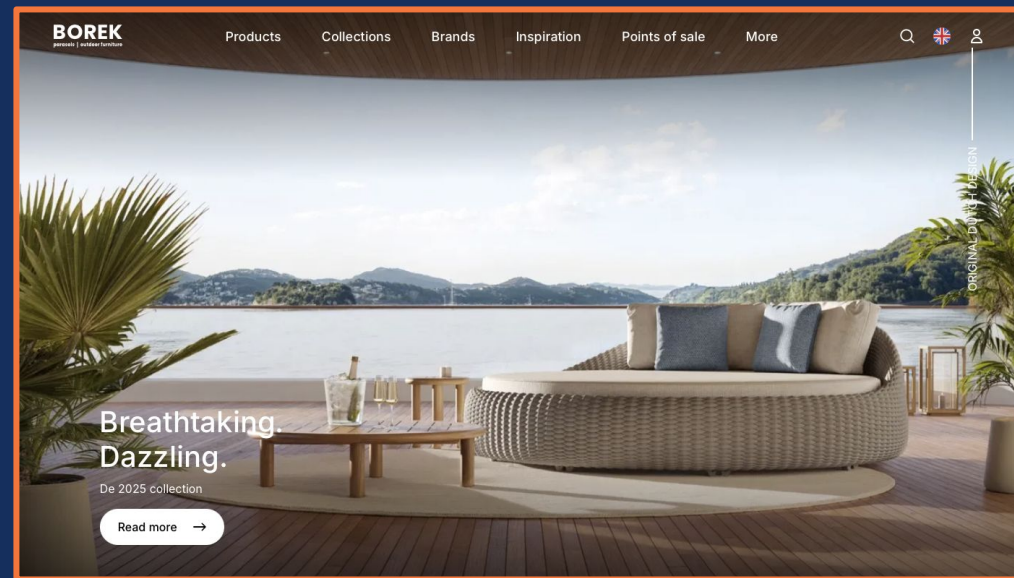

Onze merken

Living on the
Côte d'Azur
real estate
consultancy

BOREK