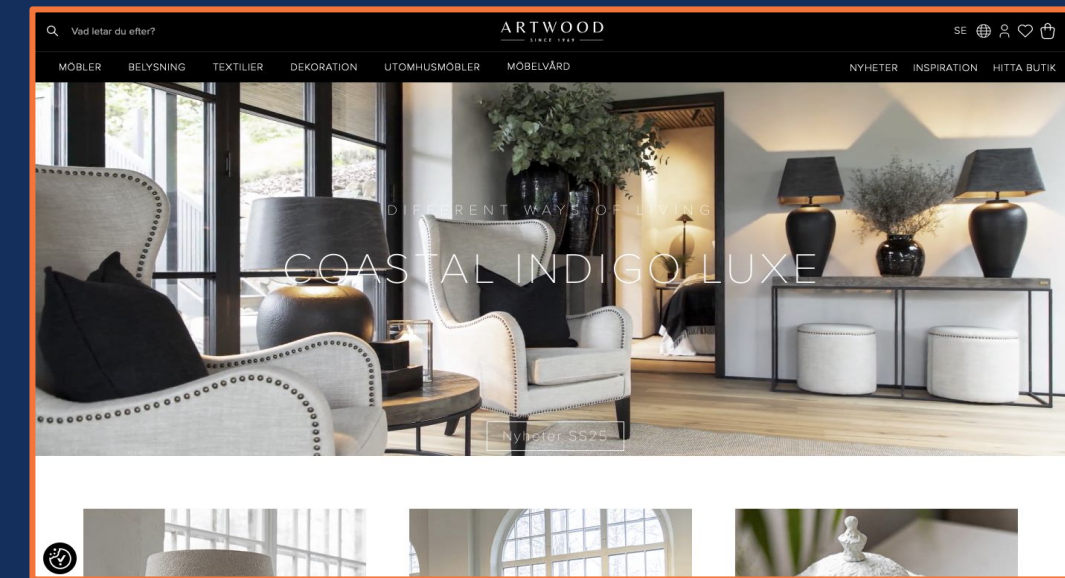

Onze merken

Living on the
Côte d'Azur
real estate
consultancy

ARTWOOD