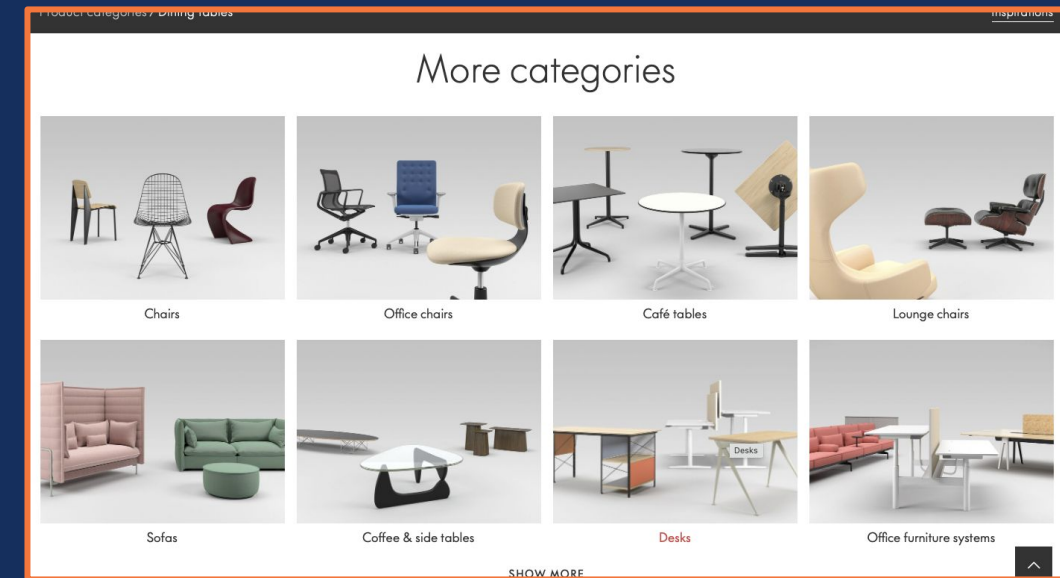

Onze merken

Living on the
Côte d'Azur
real estate
consultancy

VITRA