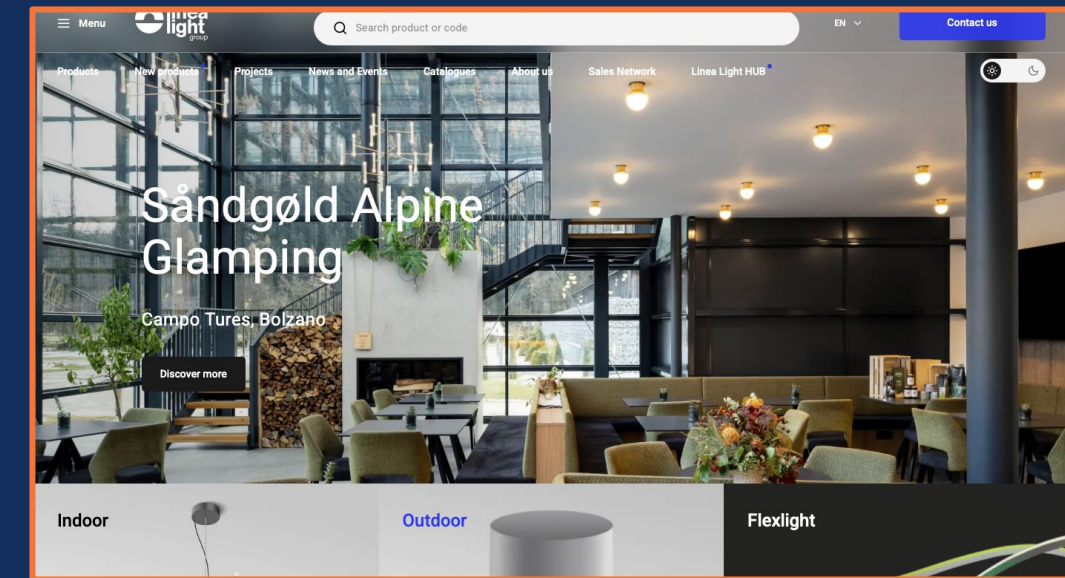

LINEA LIGHT