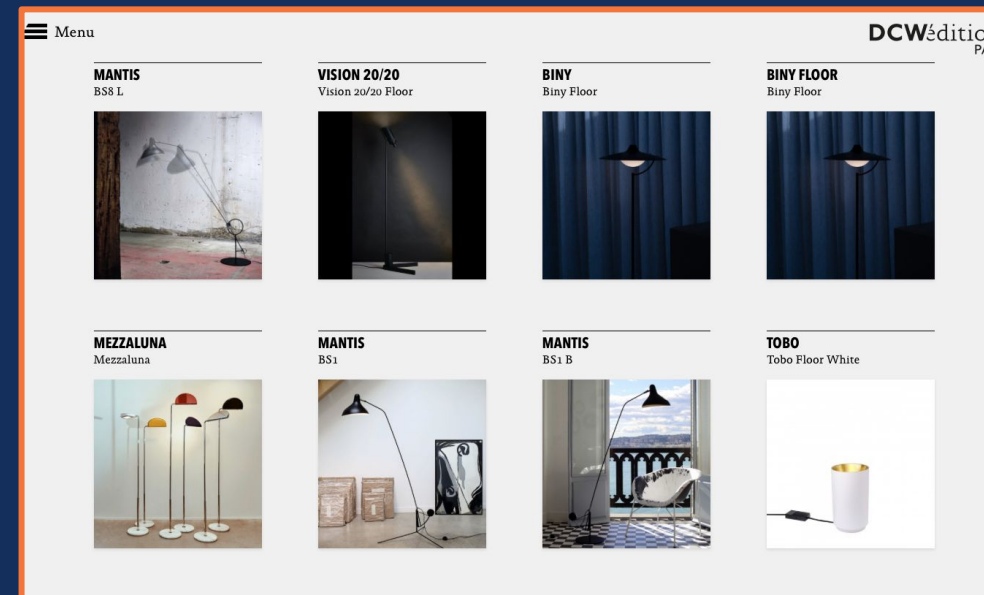

Onze merken

Living on the
Côte d'Azur
real estate
consultancy

DCW