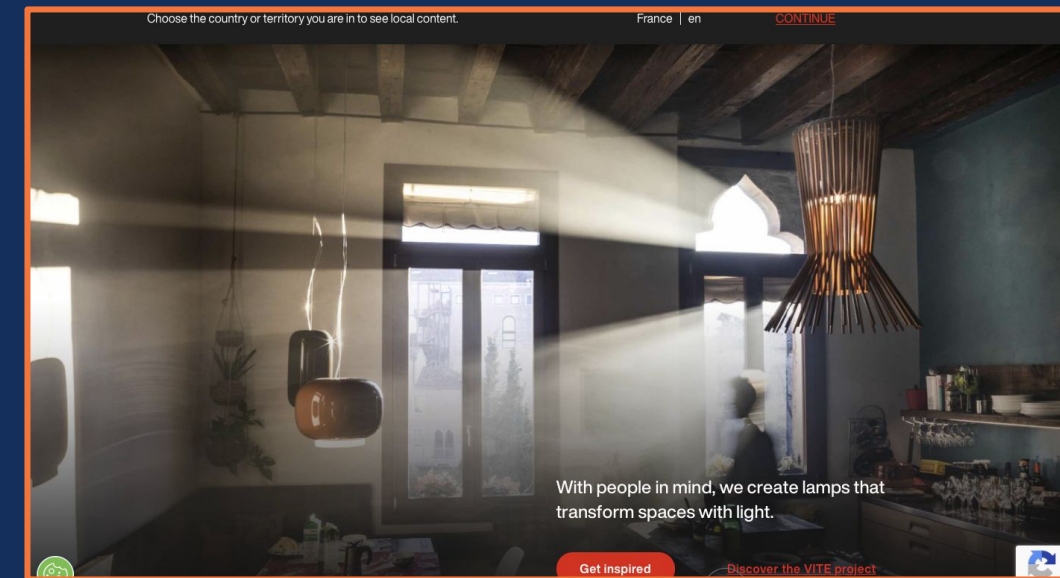

Onze merken

Living on the Côte d'Azur
real estate consultancy

FOSCARINI