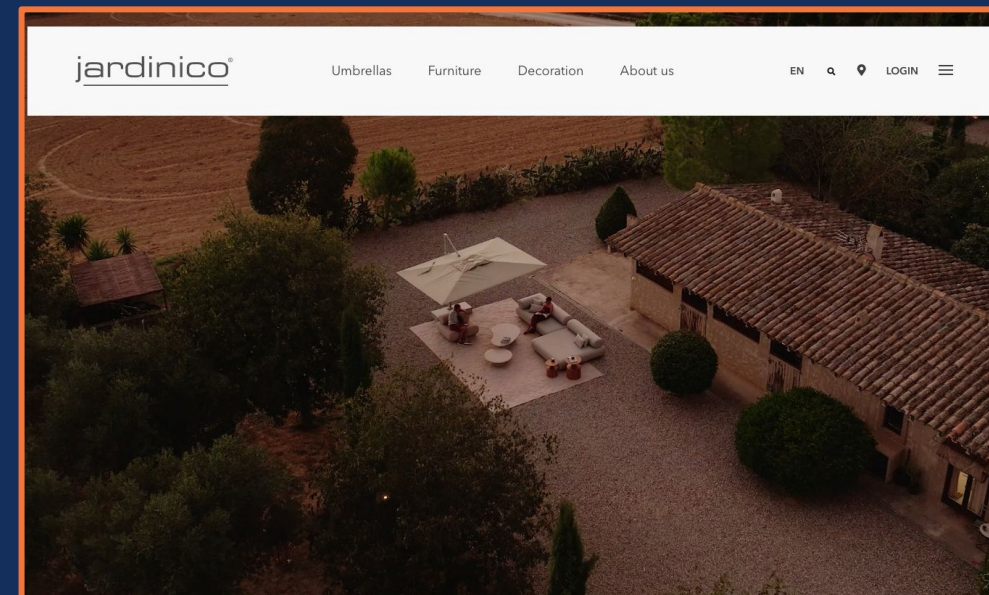

HEATSCOPE

IGUZZINI

IL FANALE

INVERLIGHT

JARDINICO

JEE-O

Onze merken

KETTAL