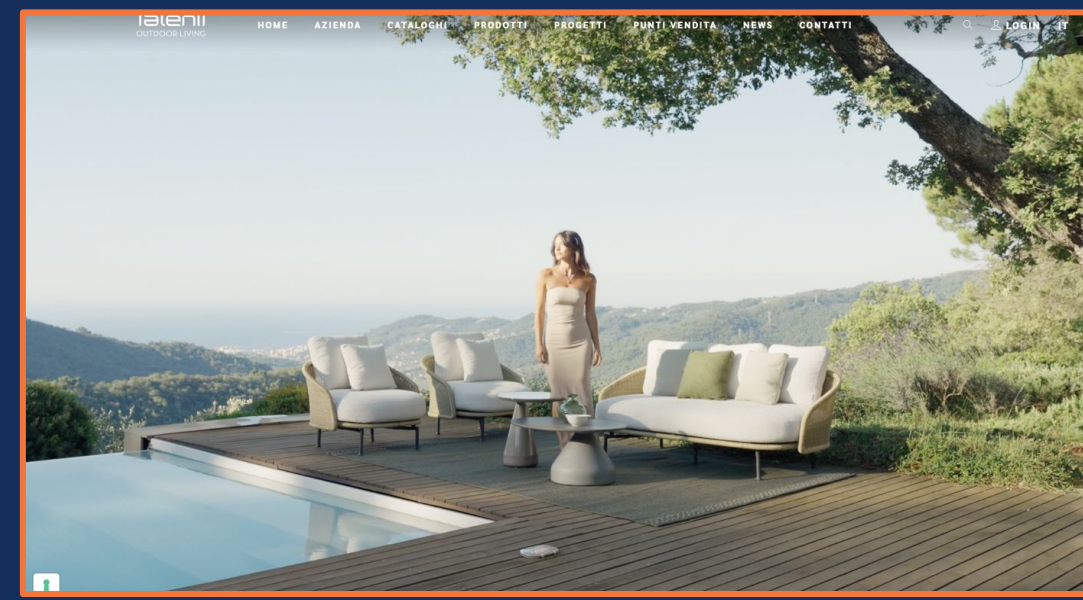

Onze merken

Living on the
Côte d'Azur
real estate
consultancy

TALENTI